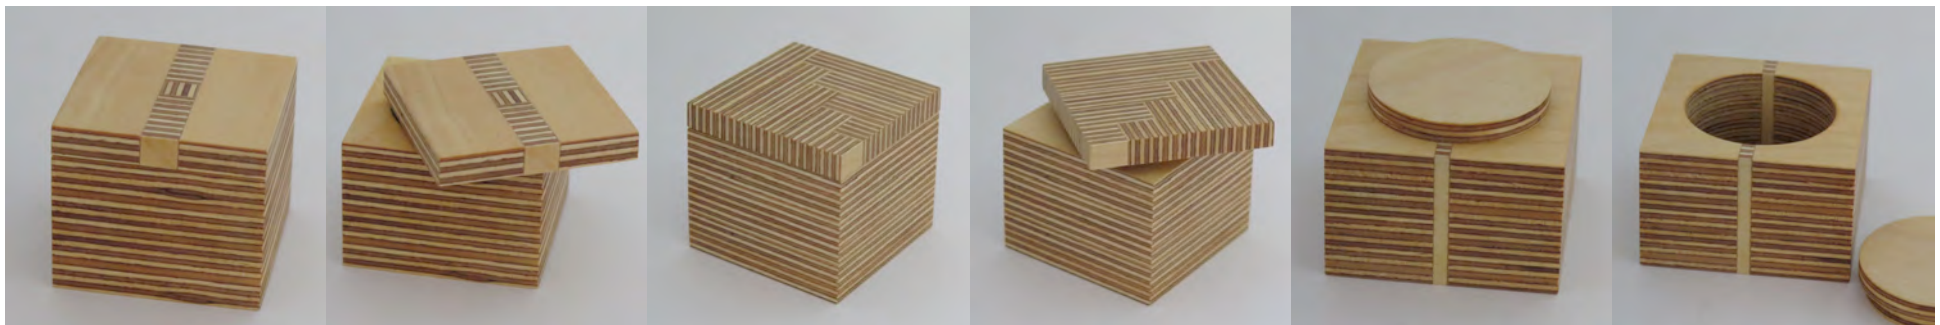

dosen aus holz (unikate, auswahl)

dosen mit stulpdeckel aus birkensperrholz, boden mit filzrondelle. bei quadratischem deckel seitliche prägung für genaues zusammenpassen.
bitte, bei anfragen per mail (brigitte.kunz@schmuckestuecke.ch) jeweils dosen-code angeben.
preise: ab 100.- / 80.- (nach komplexität, bei unregelmässigkeiten der holzstruktur: preisreduktion)

legende

zeile1: dosen-code

zeile2: länge x breite x höhe

zeile3: Ø + tiefe stauraum

cube_3
verkauft

cube_12
4.5x4.5x4cm
3.5x2cm

cube_10
verkauft

cube_16
4.8x4.8x4.1cm
3.5x2.5cm

cube_22
5.8x5.8x5.2cm
4x3cm

cube_4
5.5x5.5x4cm
4x2.5cm

dosen aus holz (unikate, auswahl)

dosen mit stulpdeckel aus birkensperrholz, boden mit filzrondelle. bei quadratischem deckel seitliche prägung für genaues zusammenpassen.
bitte, bei anfragen per mail (brigitte.kunz@schmuckestuecke.ch) jeweils dosen-code angeben.
preise: ab100.-/ 80.- (nach komplexität, bei unregelmässigkeiten der holzstruktur: preisreduktion)

legende

zeile1: dosen-code

zeile2: länge x breite x höhe

zeile3: Ø + tiefe stauraum

cube_21
4.7x4.7x4.4cm
3.5x2cm

cube_6
4.8x4.8x4.8cm
3.5x2.5cm

cube_19
5.7x5.7x4.5cm
4x2.5cm

cube_17
5.6x5.6x5cm
4x3cm