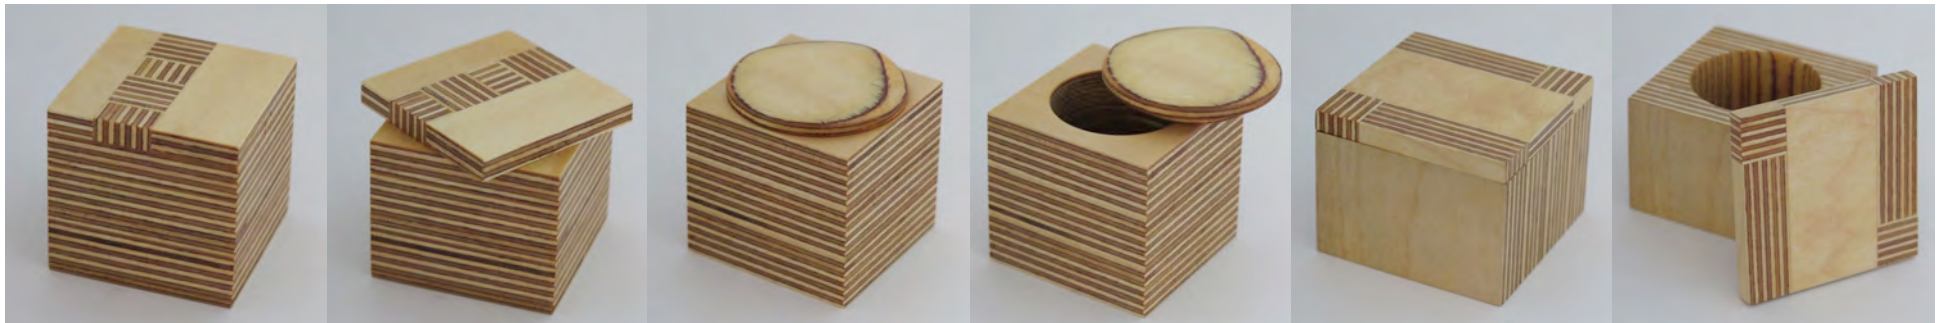

dosen aus holz (unikate, auswahl)

dosen mit stulpdeckel aus birkensperrholz, boden mit filzrondelle. bei quadratischem deckel seitliche prägung für genaues zusammenpassen.
bitte, bei anfragen per mail (brigitte.kunz@schmuckestuecke.ch) jeweils dosen-code angeben.
preise: ab 100.- / 80.- (nach komplexität, bei unregelmässigkeiten der holzstruktur: preisreduktion)

legende

zeile1: dosen-code

zeile2: länge x breite x höhe

zeile3: Ø + tiefe stauraum

cube_3
verkauft

cube_12
4.5x4.5x4cm
3.5x2cm

cube_10
verkauft

cube_16
4.8x4.8x4.1cm
3.5x2.5cm

cube_22
5.8x5.8x5.2cm
4x3cm

cube_4
5.5x5.5x4cm
4x2.5cm

dosen aus holz (unikate, auswahl)

dosen mit stulpdeckel aus birkensperrholz, boden mit filzrondelle. bei quadratischem deckel seitliche prägung für genaues zusammenpassen.
bitte, bei anfragen per mail (brigitte.kunz@schmuckestuecke.ch) jeweils dosen-code angeben.
preise: ab100.-/ 80.- (nach komplexität, bei unregelmässigkeiten der holzstruktur: preisreduktion)

legende

zeile1: dosen-code

zeile2: länge x breite x höhe

zeile3: Ø + tiefe stauraum

cube_21
4.7x4.7x4.4cm
3.5x2cm

cube_6
4.8x4.8x4.8cm
3.5x2.5cm

cube_19
5.7x5.7x4.5cm
4x2.5cm

cube_17
5.6x5.6x5cm
4x3cm