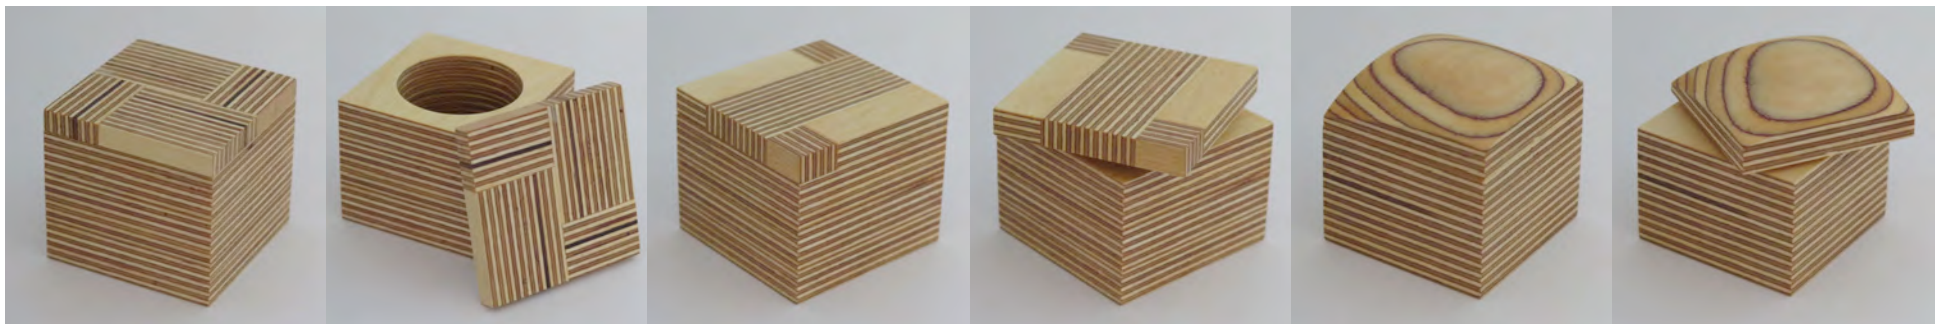

dosen aus holz (unikate, auswahl)

dosen mit stulpdeckel aus birkensperrholz, boden mit filzrondelle. bei quadratischem deckel seitliche prägung für genaues zusammenpassen.
bitte, bei anfragen per mail (brigitte.kunz@schmuckestuecke.ch) jeweils dosen-code angeben.
preise: ab 100.- / 80.- (nach komplexität, bei unregelmässigkeiten der holzstruktur: preisreduktion)

cube_22
5.8x5.8x5.2cm
4x3cm

cube_4
5.5x5.5x4cm
4x2.5cm

dosen aus holz (unikate, auswahl)

dosen mit stulpdeckel aus birkensperrholz, boden mit filzrondelle. bei quadratischem deckel seitliche prägung für genaues zusammenpassen.
bitte, bei anfragen per mail (brigitte.kunz@schmuckestuecke.ch) jeweils dosen-code angeben.
preise: ab100.-/ 80.- (nach komplexität, bei unregelmässigkeiten der holzstruktur: preisreduktion)

legende

zeile1: dosen-code

zeile2: länge x breite x höhe

zeile3: Ø + tiefe stauraum

cube_21
4.7x4.7x4.4cm
3.5x2cm

cube_6
4.8x4.8x4.8cm
3.5x2.5cm

cube_19
5.7x5.7x4.5cm
4x2.5cm

cube_17
5.6x5.6x5cm
4x3cm