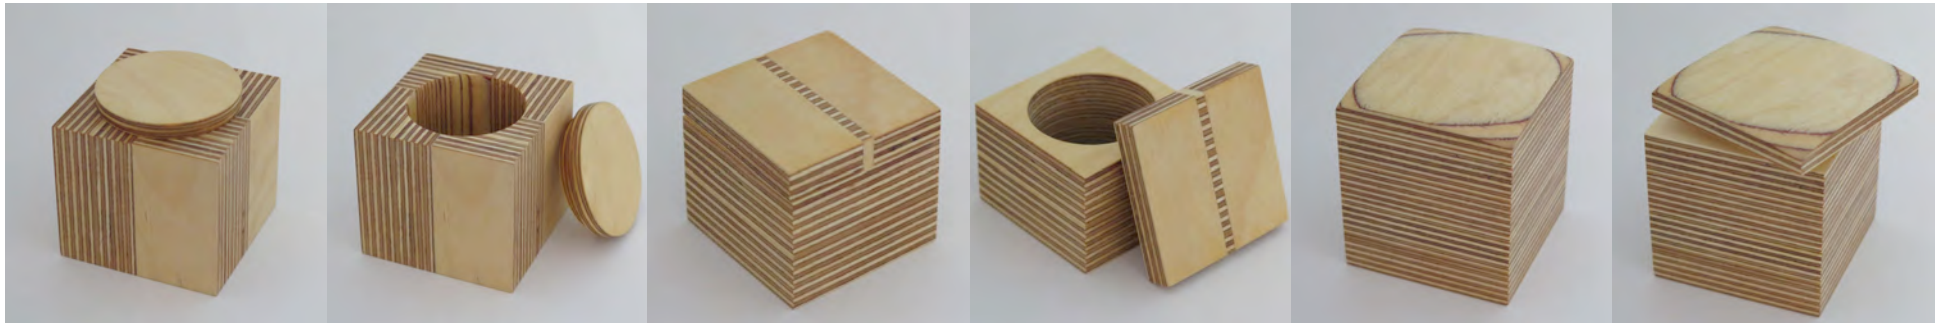

dosen aus holz (unikate, auswahl)

dosen mit stulpdeckel aus birkensperrholz, boden mit filzrondelle. bei quadratischem deckel seitliche prägung für genaues zusammenpassen.
bitte, bei anfragen per mail (brigitte.kunz@schmuckestuecke.ch) jeweils dosen-code angeben.
preise: ab 100.- / 80.- (nach komplexität, bei unregelmässigkeiten der holzstruktur: preisreduktion)

legende

zeile1: dosen-code

zeile2: länge x breite x höhe

zeile3: Ø + tiefe stauraum

cube_3
verkauft

cube_12
4.5x4.5x4cm
3.5x2cm

cube_10
verkauft

cube_16
4.8x4.8x4.1cm
3.5x2.5cm

cube_22
5.8x5.8x5.2cm
4x3cm

cube_4
5.5x5.5x4cm
4x2.5cm

dosen aus holz (unikate, auswahl)

dosen mit stulpdeckel aus birkensperrholz, boden mit filzrondelle. bei quadratischem deckel seitliche prägung für genaues zusammenpassen.
bitte, bei anfragen per mail (brigitte.kunz@schmuckestuecke.ch) jeweils dosen-code angeben.
preise: ab100.-/ 80.- (nach komplexität, bei unregelmässigkeiten der holzstruktur: preisreduktion)